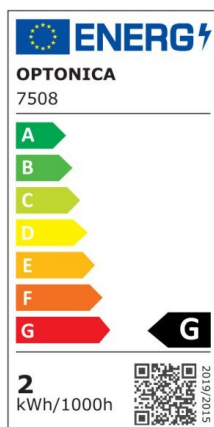

## LED Step Light Round Grey

Potenza

2W

Colore della luce

Warm  
White  
(WW)

CE

RoHS

## Specifiche tecniche

Numero di catalogo	7507
Angolo del fascio luminoso	55°
Colore del corpo	Grey
Marchio	Optonica
Codice Prodotto	WL2-A5

Codice Colore	830
Designazione del colore	Warm White (WW)
Colore del corpo	Grey
Temperatura colore correlata	3000K
Dimmerabile	No
EAN Codice	3800156675070
Consumo energetico	2 kWh/1000h
Etichetta di efficienza energetica	G
Flux	80 lm
flusso per watt	40lm/W
Input voltage	AC220-240V
Instant On	0.1s
IP	65
Articoli per scatola	50
Articoli per confezione	1
Durata	25 000 Hours
Flusso luminoso residuo al termine del periodo di funzionamento	70%
Materiale	Polycarbonate
Tipo di montaggio	Step light
Cicli di accensione / spegnimento	25 000x
Frequenza operativa	50-60Hz
Potenza	2W
Power factor	0.5
Ra ≥	80
Dimensioni della confezione	160x160x40 mm
Dimensioni del prodotto	φ150x27 mm
Temperatura	-30°C / +50°C

Garanzia	2 Years
potenza equivalente	8W
Weight of Product	250 gr.