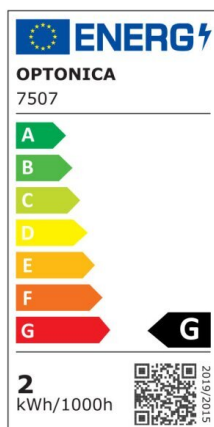

## LED Step Light Round Grey

Potenza

2W

Colore della luce

Warm  
White  
(WW)

CE

RoHS

## Specifiche tecniche

Numero di catalogo	7507
Angolo del fascio luminoso	55°
Colore del corpo	Grey
Marchio	Optonica
Codice Prodotto	WL2-A5

Codice Colore	830
Designazione del colore	Warm White (WW)
Colore del corpo	Grey
Temperatura colore correlata	3000K
Dimmerabile	No
EAN Codice	3800156675070
Consumo energetico	2 kWh/1000h
Etichetta di efficienza energetica	G
Flux	80 lm
flusso per watt	40lm/W
Input voltage	AC220-240V
Instant On	0.1s
IP	65
Articoli per scatola	50
Articoli per confezione	1
Durata	25 000 Hours
Flusso luminoso residuo al termine del periodo di funzionamento	70%
Materiale	Polycarbonate
Tipo di montaggio	Step light
Cicli di accensione / spegnimento	25 000x
Frequenza operativa	50-60Hz
Potenza	2W
Power factor	0.5
Ra ≥	80
Dimensioni della confezione	160x160x40 mm
Dimensioni del prodotto	φ150x27 mm
Temperatura	-30°C / +50°C

Garanzia	2 Years
potenza equivalente	8W
Weight of Product	250 gr.